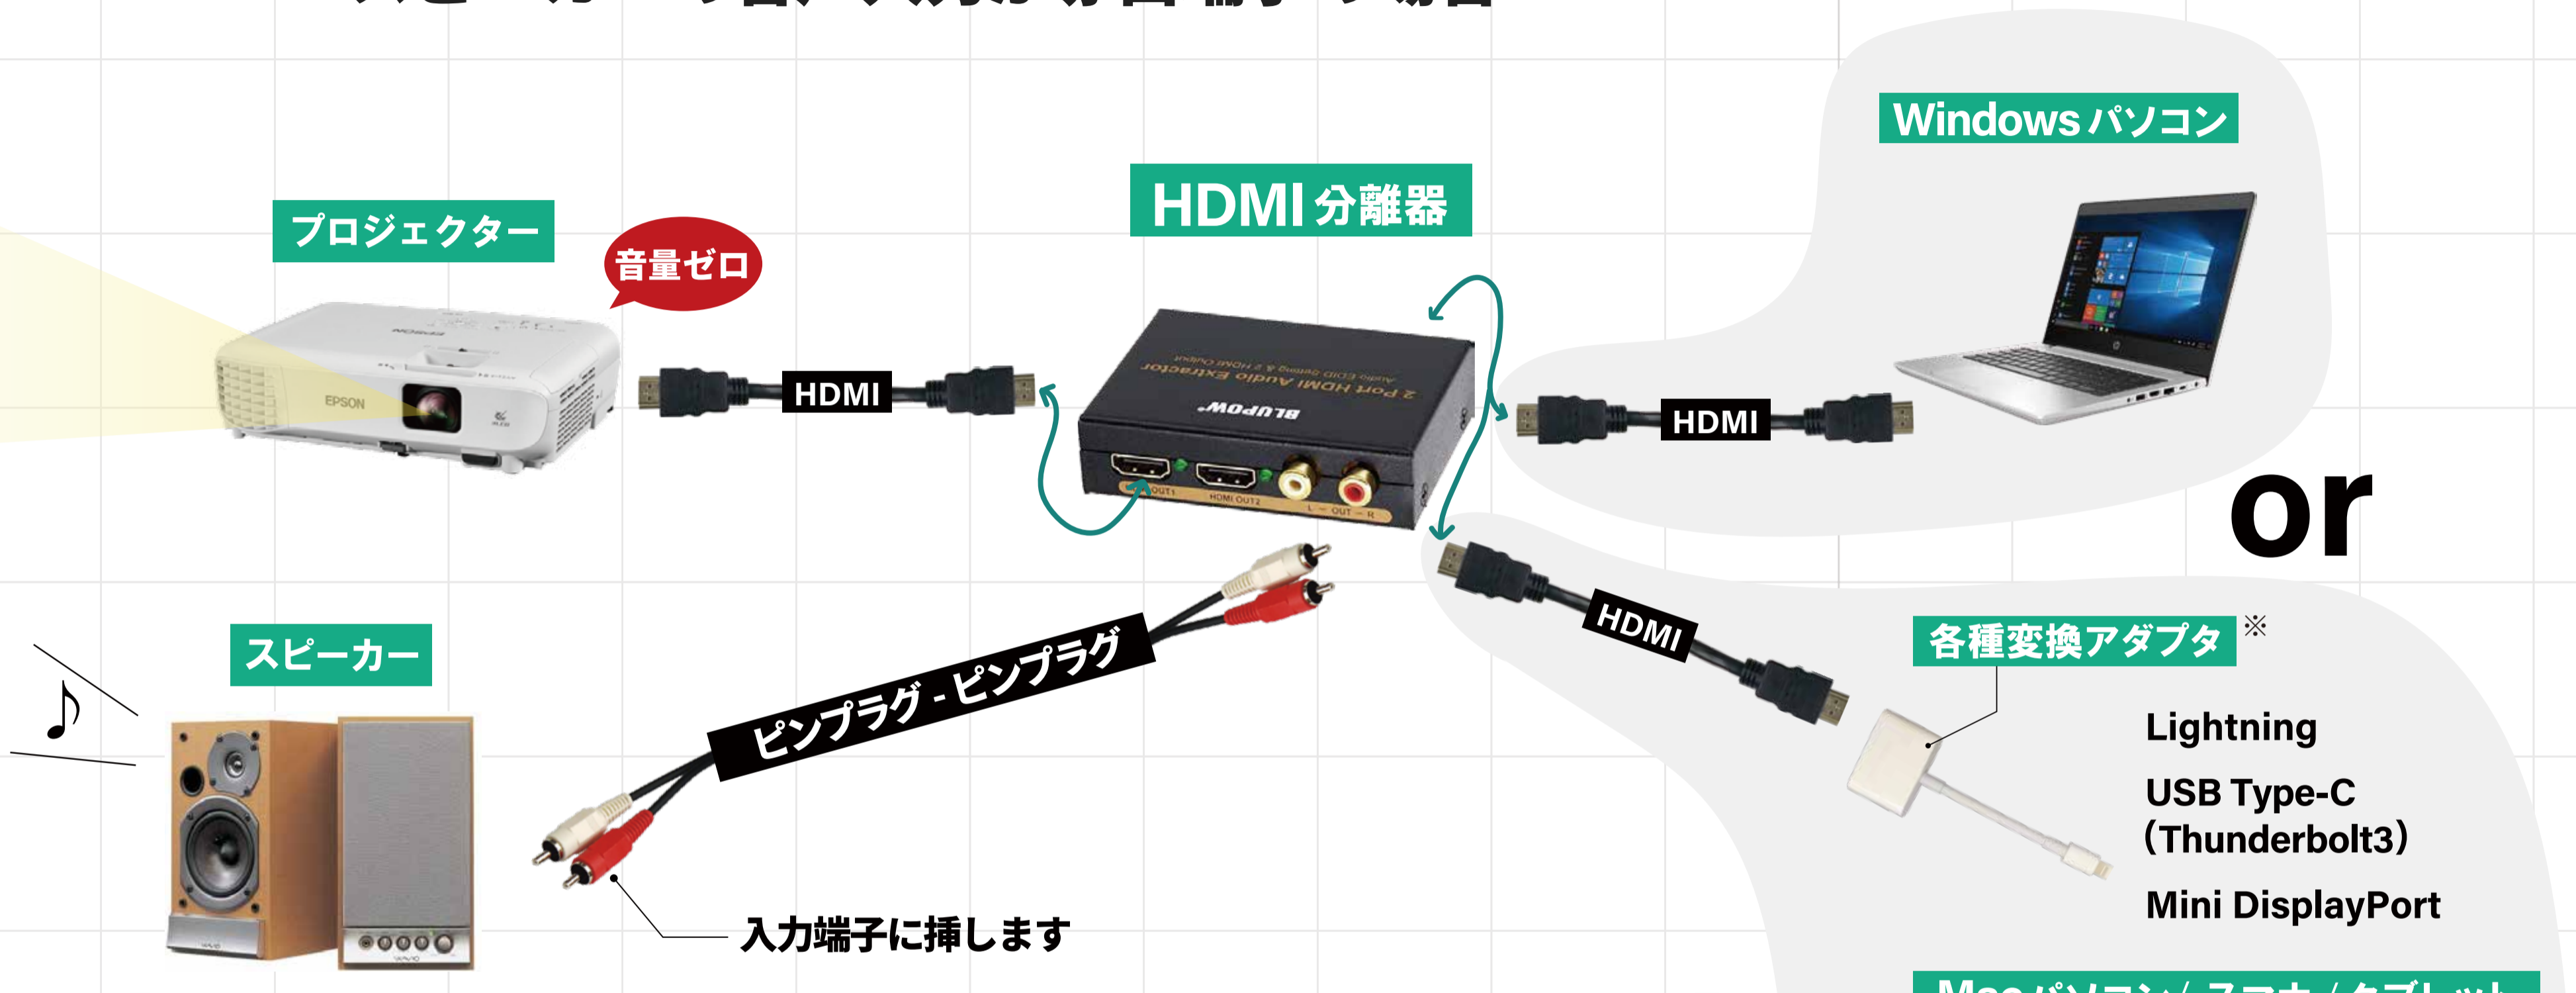

# HDMI 分離器を使ったプロジェクターとスピーカーの接続

——— スピーカーの音声入力が赤白端子の場合

でんすけ  
レンタル

DENSUKE Rental

☎ 03-3708-8611

(平日 10:00 - 19:00)

<https://densuke.ne.jp/rental>

HDMI 分離器が必須なのは、EB-X05 / EB-W05 / EB-U42 の 3 機種です。

これら以外のプロジェクターには「音声出力 (又は AudioOut)」  
と書かれたステレオミニ端子があります。

その端子とスピーカーの赤白入力端子を、ステレオミニ - ピンプラグの  
ケーブルでつなぐことでも、音声をスピーカーから出力できます。

その際、パソコン等とプロジェクターは HDMI で接続してください。

※「各種変換アダプタ」は、別途レンタルしていただく必要があります。